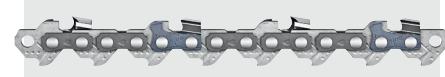

ANTES 449 €
AHORA **399 €**

MINI SIERRA
SET GTA 26
10,8 V • 1,1 kg[Ⓞ] • Espada de 10 cm
Para podar árboles y setos y triturar cortes verdes.

169 €

NUEVO
MINI SIERRA
SET GTA 30
22 V • 0,40 kW • 1,5 kg[Ⓞ] • Espada de 15 cm
Ideal para el cuidado doméstico de árboles y arbustos, cortar madera y triturar restos de césped.

329 €

GTA 40
FUNDA
Acolchada y ajustable.
59 €

ESPADA GTA 40
Guía L 15 cm/6" 1,1 mm/0.043"

22,80 €

CADENA GTA 40
1/4" Picco Micro 3

11,80 €

SOPLADOR
SET BGA 30
10,8 V • 5 N (Fuerza de soplado) • 1,5 kg[Ⓞ]
Ligero y potente para limpiar terrazas, garajes y balcones.

ANTES 169 €
AHORA **154 €**

DESBROZADORA
SET FSA 30
10,8 V • 0,24 kW • 2,3 kg[Ⓞ] • Ø 230 mm
Ideal para cortar alrededor de plantas y bordes de césped en áreas residenciales.

159 €

CORTASETOS
SET HSA 30
10,8 V • 2 kg[Ⓞ] • Longitud de cuchilla de 45 cm
Ideal para recortar arbustos y setos. Ultraligero y ergonómico.