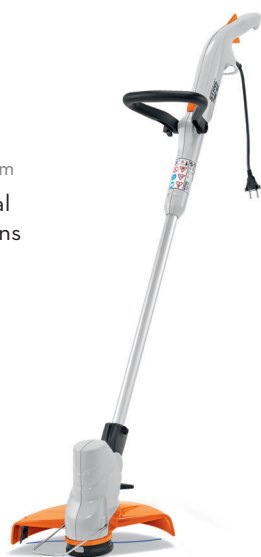

DESBROSSADORA
FSE 52
230 V • 500 W • 2,2 kg[Ⓞ]
AutoCut C 3-2 • Ø 300 mm
Amb manillar rodó i tub de longitud ajustable.

ABANS ~~109 €~~
ARA 99 €

HIDRONETEJADORA
RE 80 X
Màx. 120 bar • Màx. 430 l/h • 7 kg[Ⓞ]
Compacta i portàtil per a un transport senzill i fàcil emmagatzematge.

ABANS ~~129 €~~
ARA 99 €