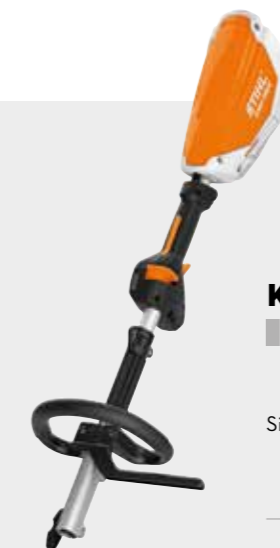

**MM 56**  
SISTEMA  
COMBINADO MM

**más STIHL 50€**  
EN ACCESORIOS IVA INCLUIDO

- POTENCIA 0,85/1,2 KW/CV
- PESO 8,3 KG

**529€**

**más STIHL 50€**  
EN ACCESORIOS IVA INCLUIDO

**KM 56 RC-E**  
SISTEMA  
COMBINADO KM

- POTENCIA 0,8/1,1 KW/CV
- PESO 4,3 KG

**299€**

**más STIHL 50€**  
EN ACCESORIOS IVA INCLUIDO

**KMA 130 R** **APIII SYSTEM**  
SISTEMA  
COMBINADO

Sin batería ni cargador.

**399€**

**FC-MM**  
CORTABORDES

Para cortar con exactitud  
bordes de césped.